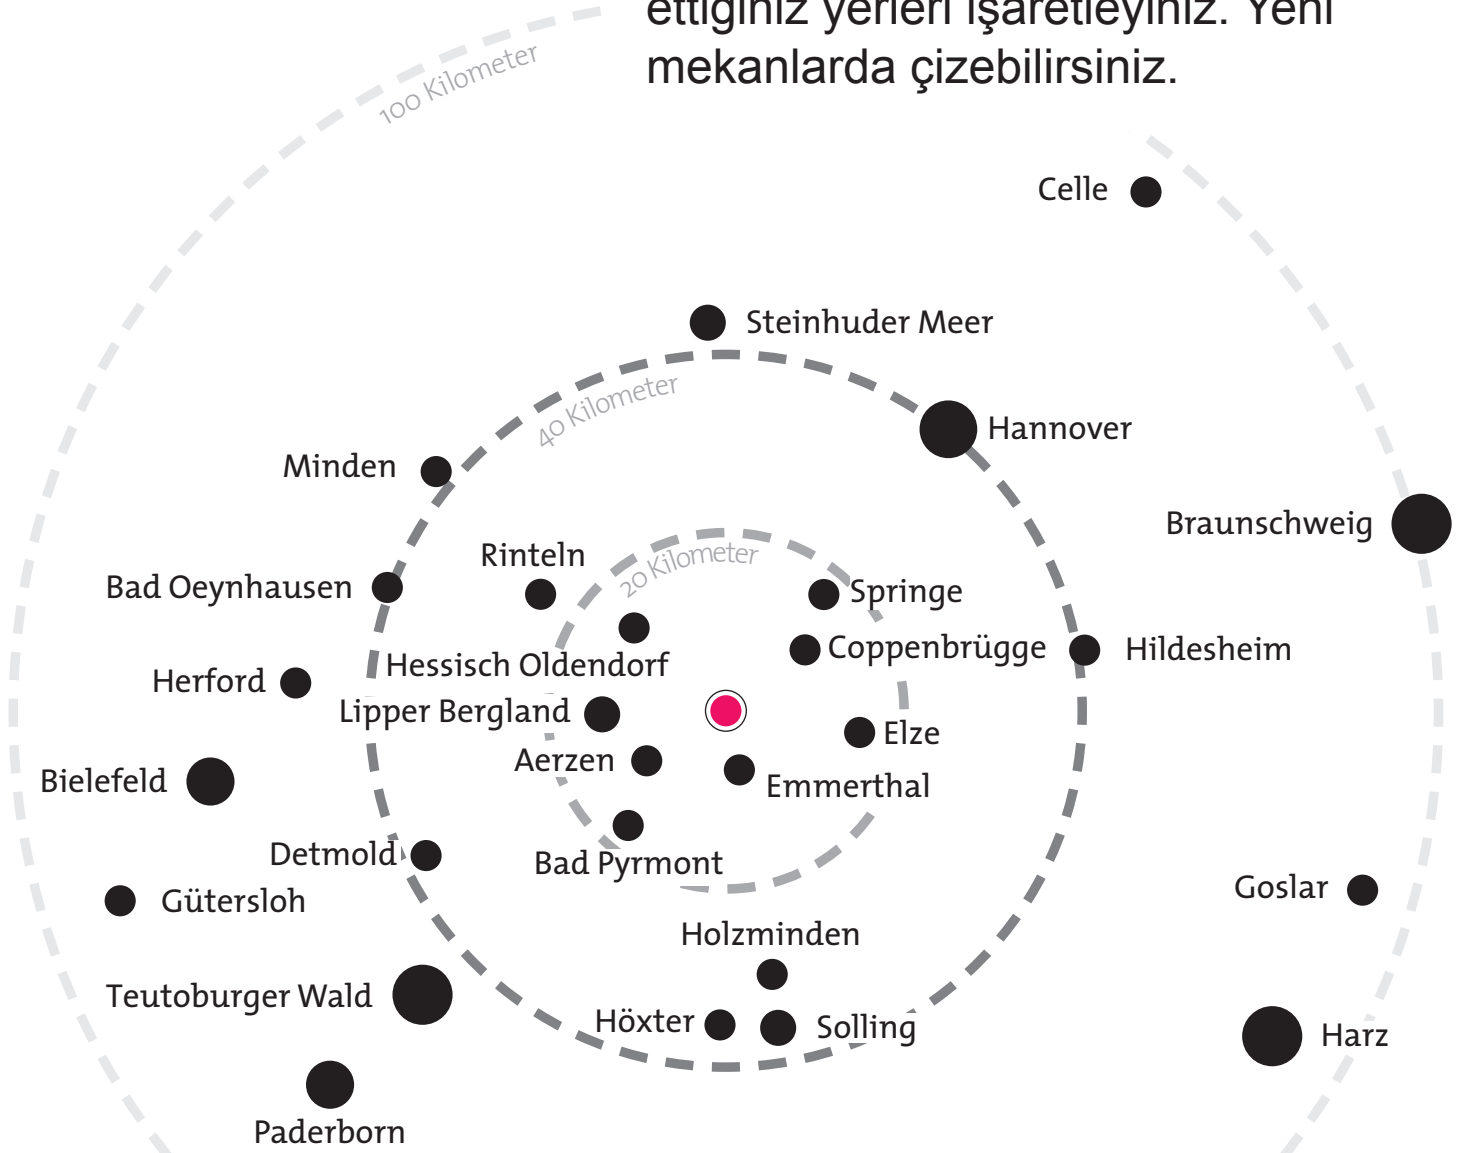

Anket

Hameln'in geleceđi iin katkınız

Hameln'in en byk Őehir
yoklamasına sizde katılın!
AŐađıdaki sorulara cevap vermek
iin kısa bir vakit ayırırsanız
memnuniyet duyarız.

Neler veya hangi mekanlar Hameln'i sizin gözünüzde çekici yapıyor ve neden? Hameln'de sizi neler rahatsız ediyor?

Soru 1: Hameln'de neler olduğu gibi **kalmalıdır**?

Soru 2: Hameln'de neler **değişmelidir**?

Soru 3: Bölgede nasıl hareket ediyorsunuz?

Hameln'in çok güzel bir civarı da var. Lütfen aşağıdaki grafik'in içine yılda en az bir kere ziyaret ettiğiniz yerleri işaretleyiniz. Yeni mekanlarda çizebilirsiniz.

Lütfen ek olarak ziyaretinizin en önemli nedenini aşağıdaki harfler ile belirtiniz.

- **W** oturum
- **F** aile veya gezi
- **E** alışveriş
- **A** iş

**IHRE
IDEE!**

Soru 4:

Hameln'i 2030 yılında nasıl hayal ediyorsunuz? Sizce hangi proje fikri ile şehir kalıcı bir şekilde değiştirilebilir? Lütfen tüm düşüncelerinizi yazmaktan çekinmeyiniz. Hic bir fikir `yanlış` değildir!